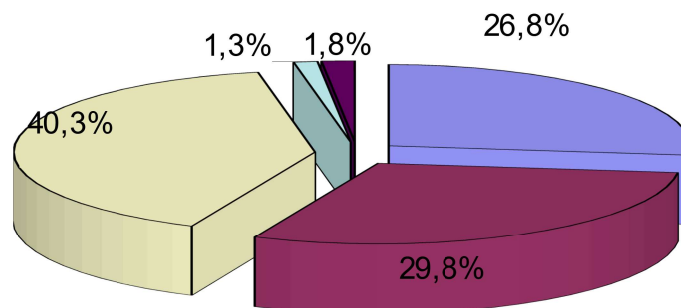

ELEZIONI COMUNALI del 8-9 Giugno 2024

Comune di:

FILOTTRANO

	Elettori			Votanti			Voti Validi di Lista			Totale Voti Validi	Voti Contest. non ass.	Schede Bianche	Schede Nulle	Totale Comple.
							Lista n. 1	Lista n. 2	Lista n. 3					
	Maschi	Femmine	Totale	Maschi	Femmine	Totale	ViVi F.	Fil. in C.	Noi p. F.					
sezione 1	460	552	1012	309	333	642	165	196	254	615		12	15	642
sezione 2	467	526	993	319	325	644	188	184	250	622		12	10	644
sezione 3	715	561	1276	203	182	385	146	92	129	367		6	12	385
sezione 4	529	527	1056	412	369	781	207	247	305	759		10	12	781
sezione 5	508	533	1041	382	318	700	188	178	320	686		7	7	700
sezione 6	542	498	1040	407	390	797	198	280	305	783		4	10	797
sezione 7	512	515	1027	392	380	772	209	216	325	750		8	14	772
sezione 8	468	525	993	283	298	581	122	189	249	560		8	13	581
TOTALI	4.201	4.237	8.438	2.707	2.595	5.302	1.423	1.582	2.137	5.142	-	67	93	5.302

COMUNALI 13 Giugno 1999

- ViVi F.
- Fil. in C.
- Noi p. F.
- Schede Bianche
- Schede Nulle